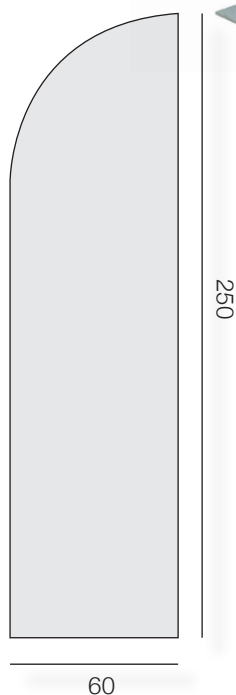

WIND ARKENCIEL

mât réglable de 2 à 3,5 m

Quels que soient le lieu et le contexte de votre manifestation, l'Arkenciel se positionne là où vous le souhaitez. C'est un outil simple et efficace aussi bien en intérieur qu'en extérieur.

Nous sublimons votre visuel en recto verso par transparence, pour une meilleure visibilité.

Le Freelest est composé d'un mât en aluminium, solide et réglable en hauteur au centimètre près par simple rotation (2 à 3m50).

Il comporte une platine acier, un axe acier à visser sous la platine et une clé de serrage, un mât télescopique en aluminium et un jonc haut en fibre de verre qui permet la tension et la courbure en haut.

Gabarits et fiche de montage téléchargeables sur www.ipam.fr

CARACTERISTIQUES

■ DIMENSIONS :

- Voile : 60 (l) x 250 (h) cm
- Mât télescopique : 2 à 3m50
- Mât Ø 28 cm

■ DOCUMENTS A FOURNIR :

- fichier eps ou pdf vectorisé
- valises de polices si fichier non vecto
- image en 150 dpi à échelle 1